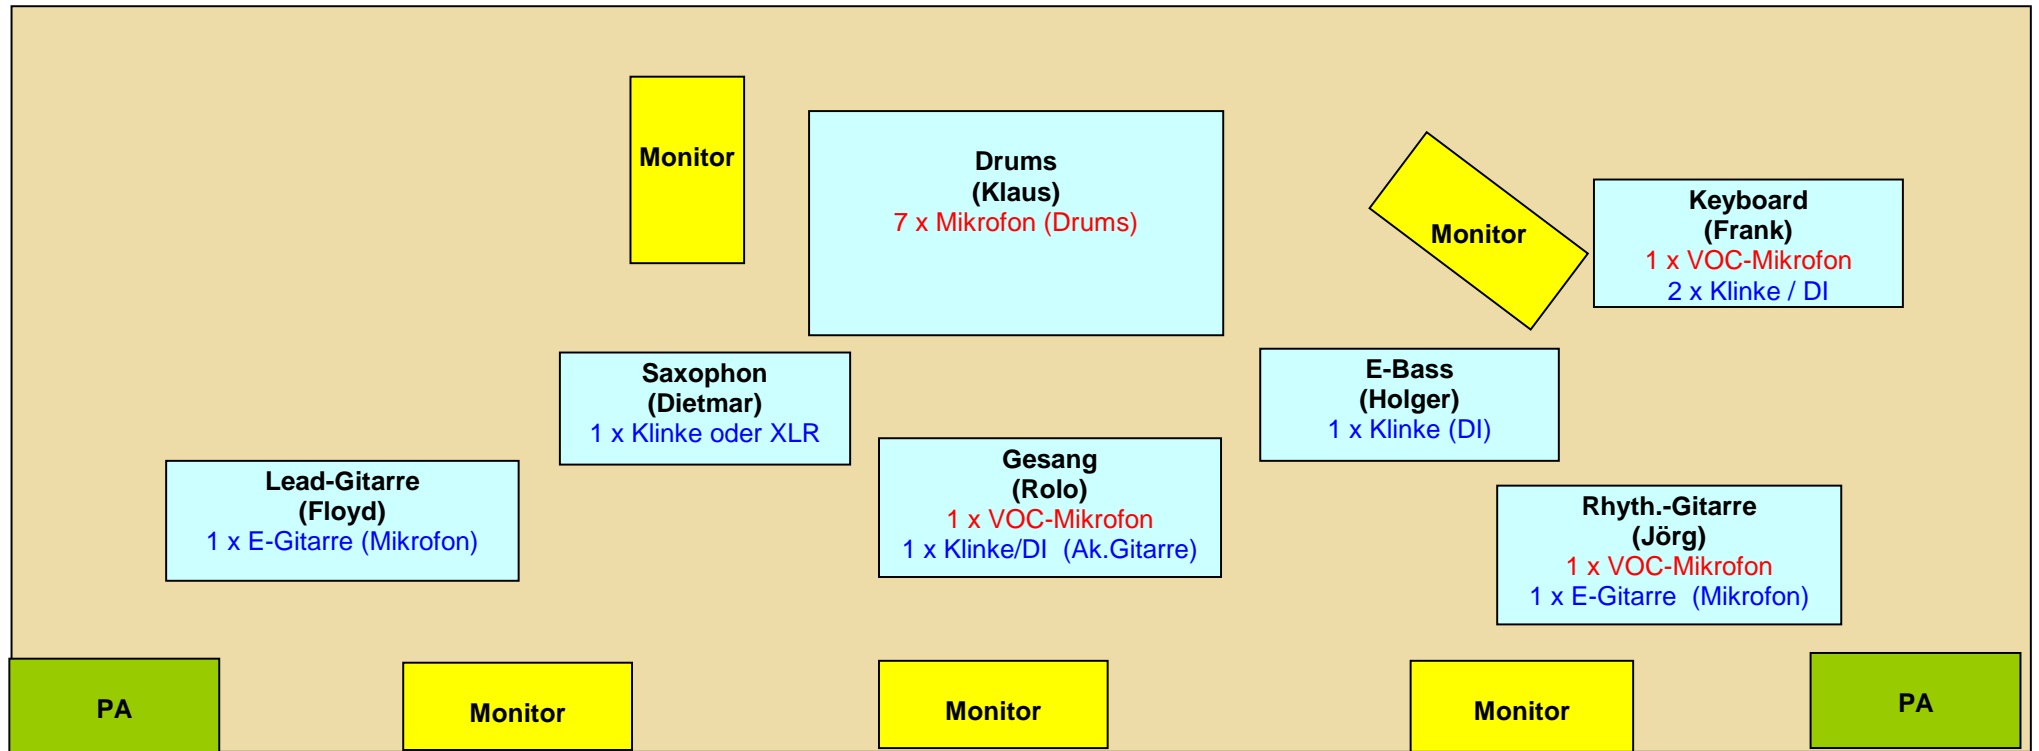

Bühnenplan BIGAMIE

Besetzung / Kanäle

Drums	7 Mikrofone
Bass	1 x DI
Keyboard	2 x DI
Sax	1 x Klinke oder XLR
Akustik-Git	1 x DI
Rhyth-Git	1 x Mikrofon
Lead-Git.	1 x Mikrofon
Gesang	3 x Mikrofon

Stand: 21.08.2014